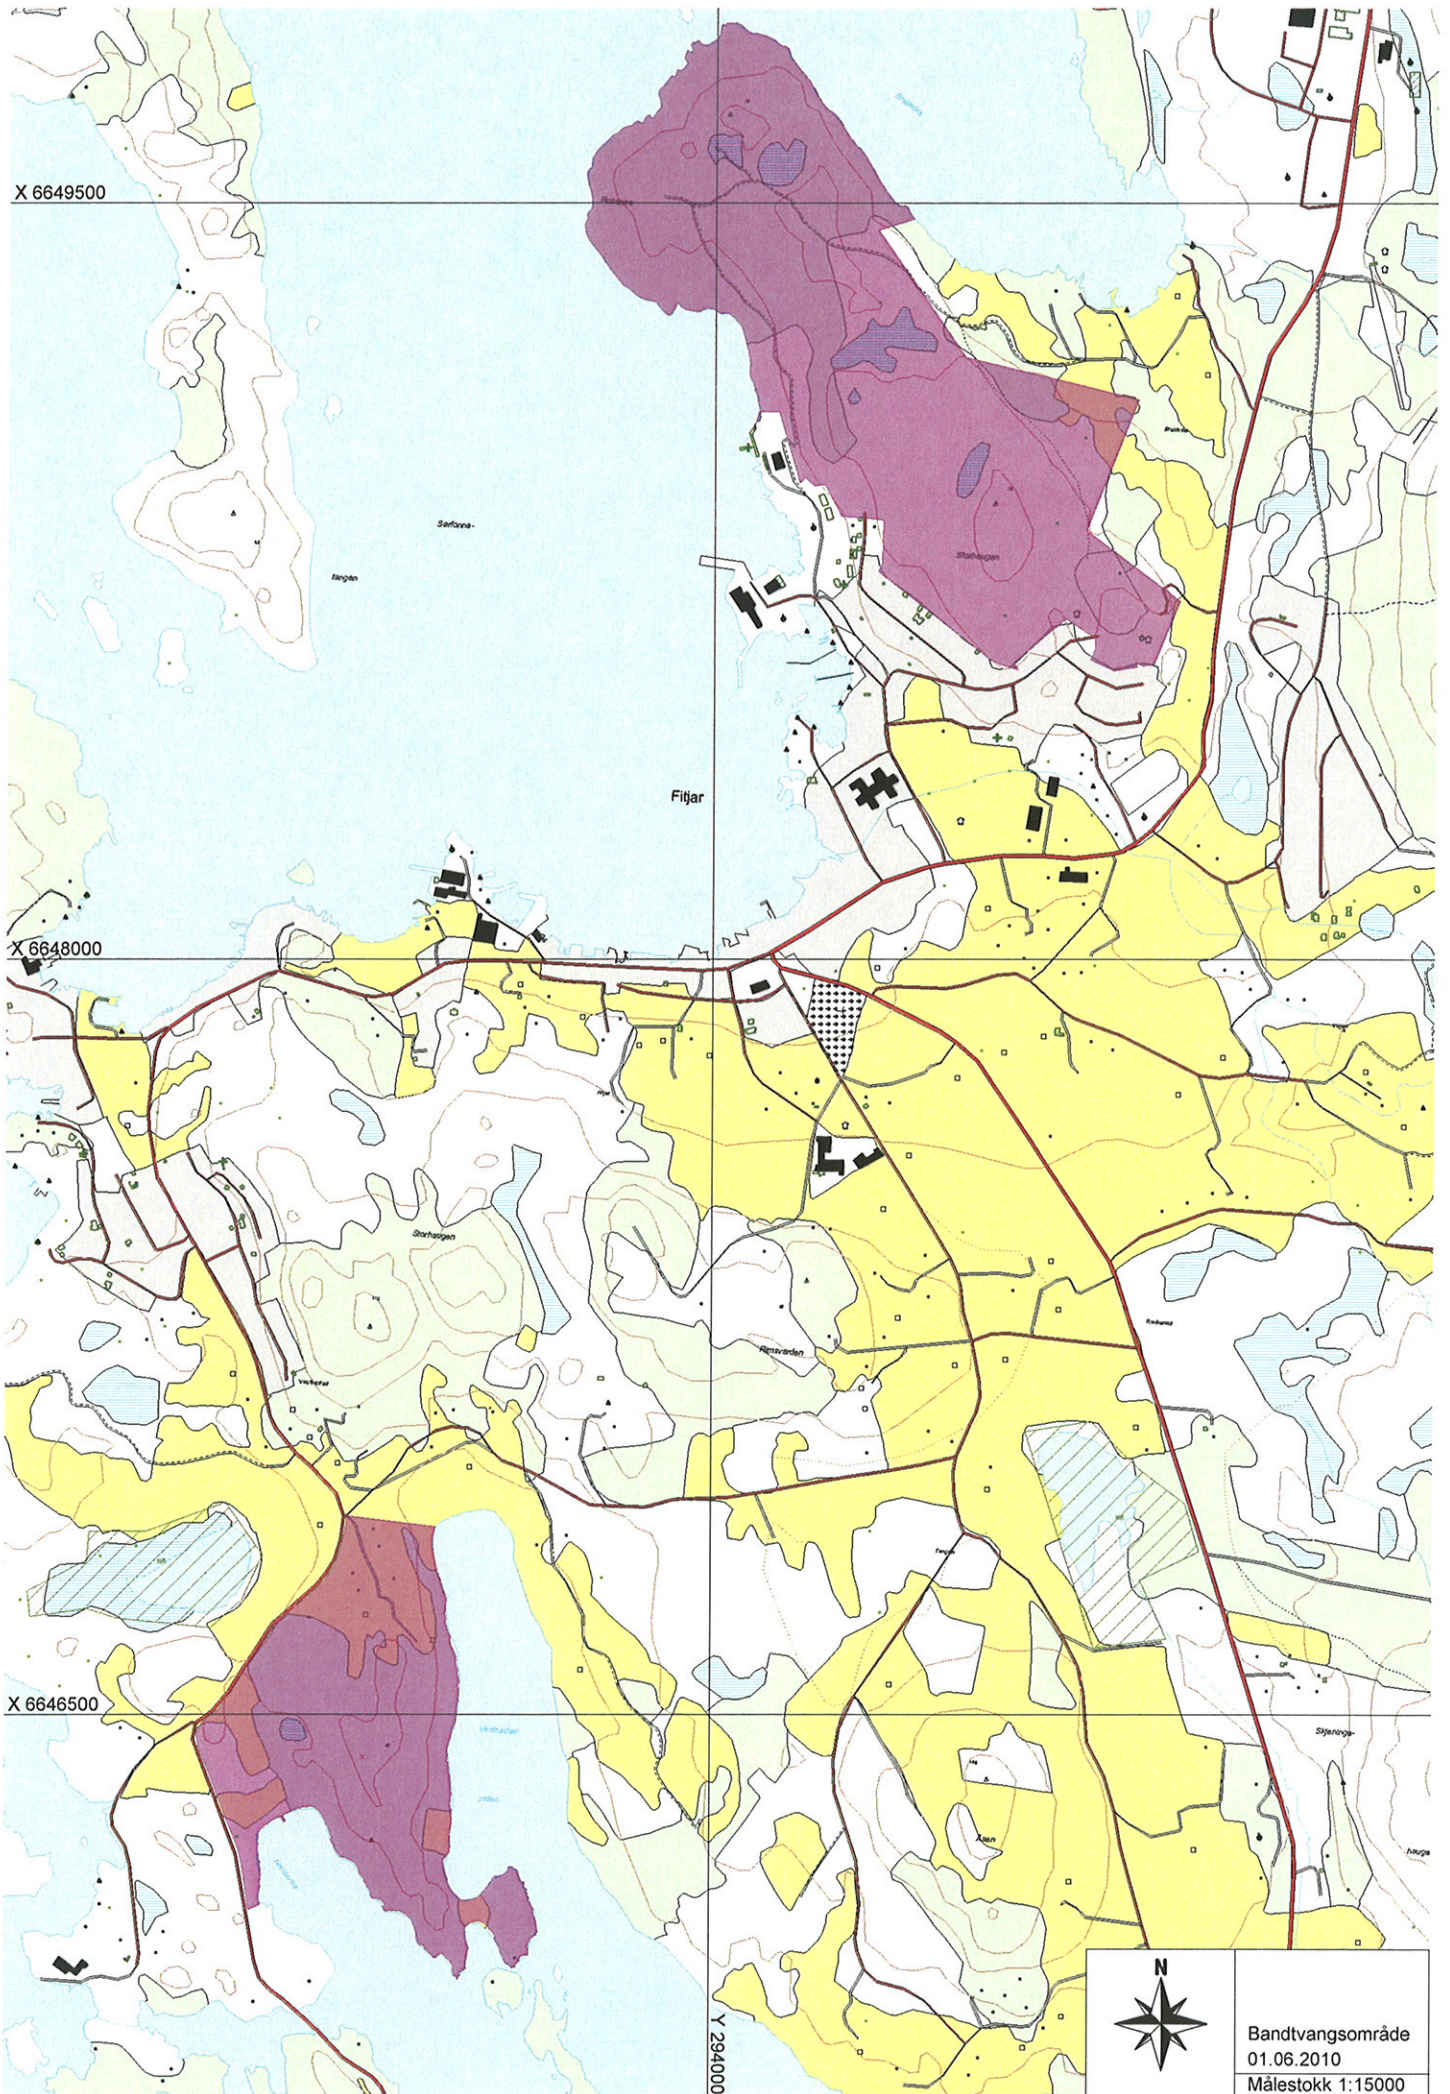

X 6649500

X 6648000

X 6646500

Y 294000

Bandtvangsområde
01.06.2010
Målestokk 1:15000